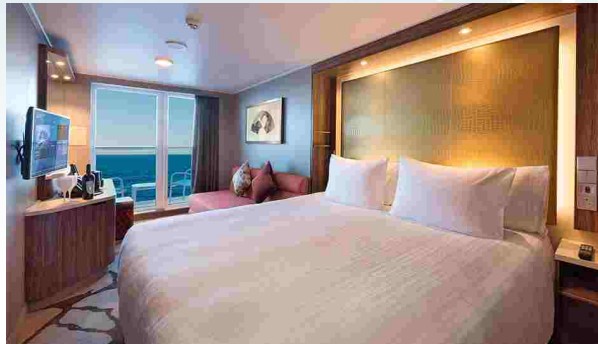

Orang	Harga / Orang
Pertama & Ke-2	Rp. 13.550.000
Ke-3 & Ke-4	Rp. 8.250.000

Belum Termasuk :

- Gratuities/Tips = SGD 105 / Orang (paid on the spot)
- Tiket pesawat

Pembayaran :

- Uang muka Rp. 6.500.000,- / Orang
- Pelunasan 1 (satu) bulan sebelum keberangkatan