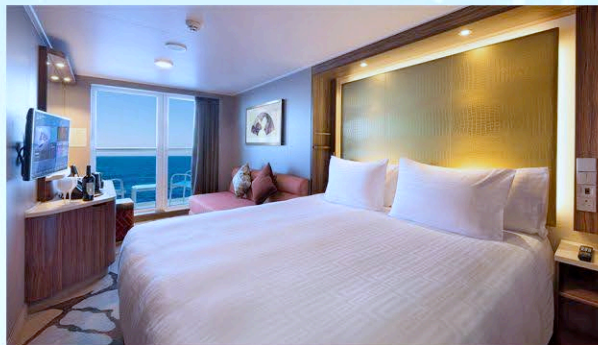

Orang	Harga / Orang
Pertama & Ke-2	Rp. 12.650.000
Ke-3 & Ke-4	Rp. 6.975.000

Belum Termasuk :

- Gratuities/Tips = SGD 105 / Orang (paid on the spot)
- Tiket pesawat

Pembayaran :

- Uang muka Rp. 6.500.000,- / Orang
- Pelunasan 1 (satu) bulan sebelum keberangkatan